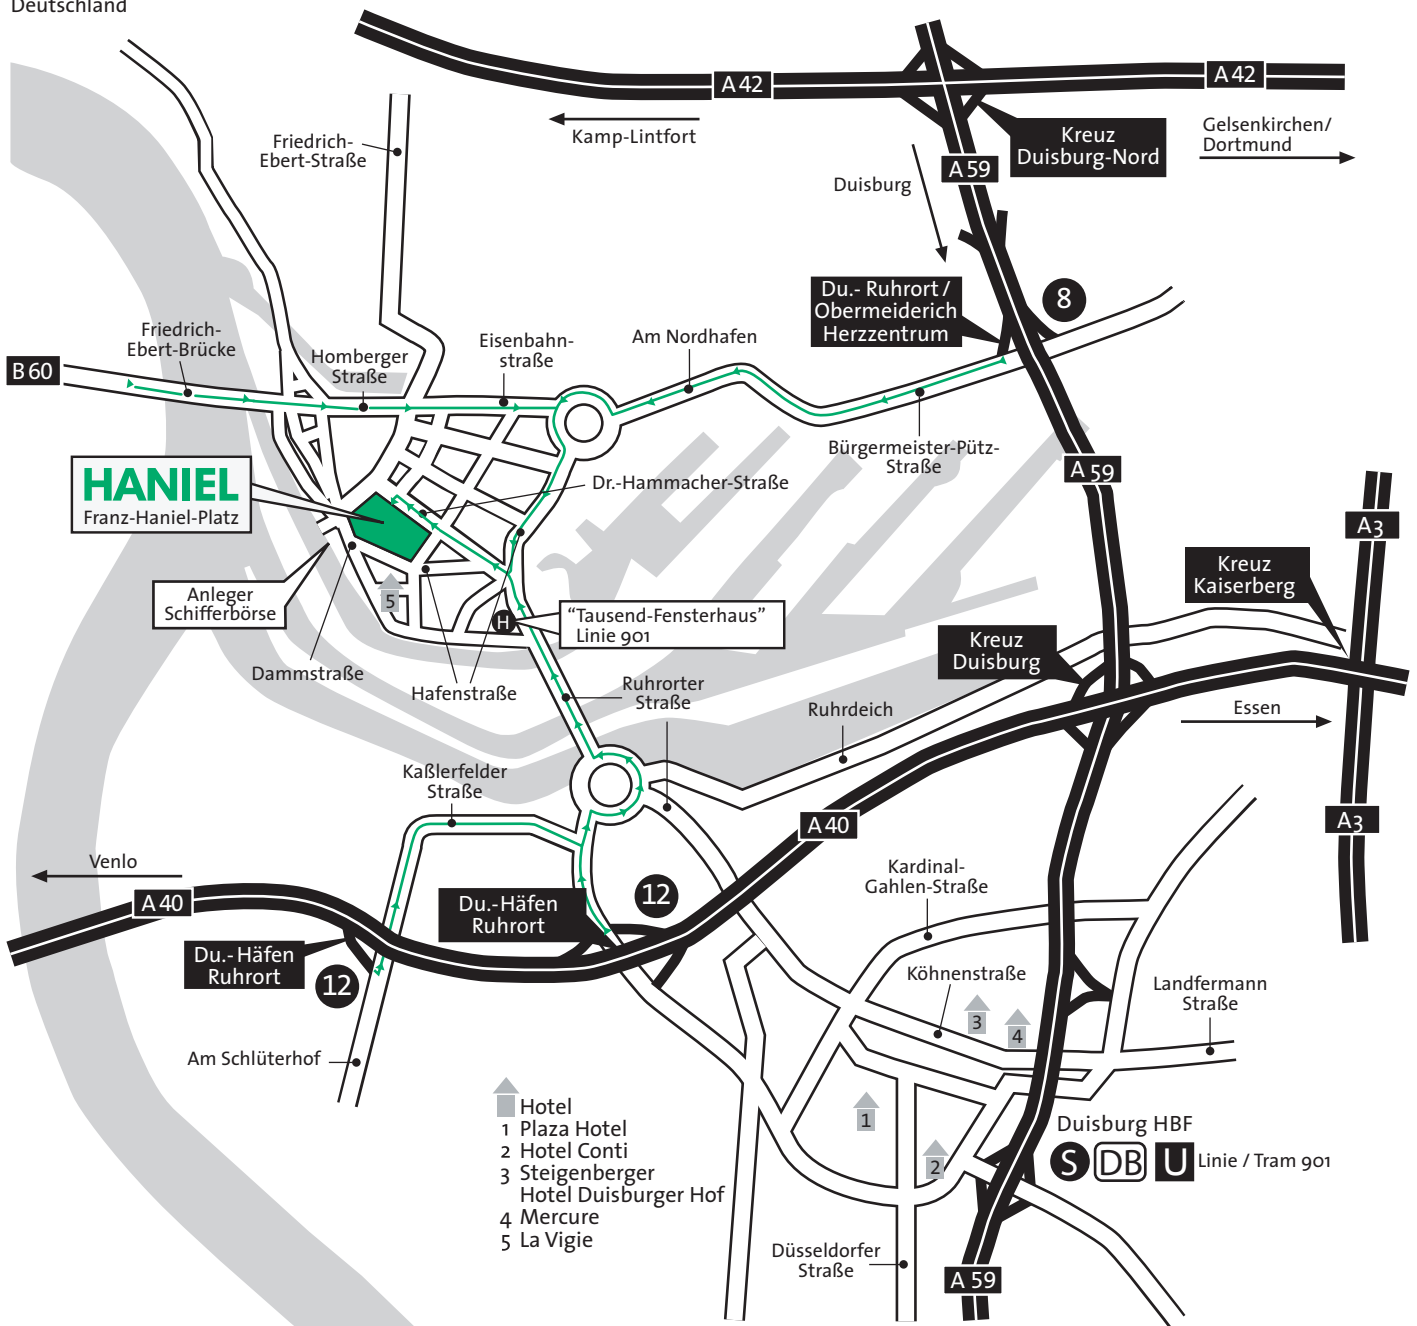

ANFAHRTSSKIZZE

Franz Haniel & Cie. GmbH
Franz-Haniel-Platz 1
47119 Duisburg
Deutschland

Telefon + 49 (0)203 806-0
Telefax + 49 (0)203 806-622
E-Mail info@haniel.de

Ihre Anreise mit dem Auto

Anreise über die Autobahn A 42:

Bis AB-Kreuz Duisburg-Nord, danach A 59 Richtung Duisburg, Ausfahrt Duisburg-Ruhrort/Obermeiderich (Herzzentrum), Richtung Ruhrort fahren bis zum Verteilerkreis und der Haniel-Beschilderung folgen.

Anreise über die Autobahn A 40:

Ausfahrt Nr. 12, Duisburg-Häfen/Ruhrort, Richtung Ruhrort fahren, ab Verteilerkreis der Haniel-Beschilderung folgen.

Autobahnanbindung vom Flughafen Düsseldorf:

A 44/A 52 Richtung Essen bis AB-Kreuz Breitscheid. A 3 Richtung Oberhausen bis AB-Kreuz Kaiserberg. Von dort aus auf die A 40 Richtung Duisburg/Venlo.

Anreise über die Bundesstraße B 60 aus Richtung Moers/Duisburg-Homberg:

B 60 bis zum Ende fahren, rechts in die Rheindeichstraße abbiegen. Nach Überqueren des Rheins geradeaus fahren bis zum Verteilerkreis und der Haniel-Beschilderung folgen.

Parkmöglichkeiten befinden sich auf dem Franz-Haniel-Platz.

Ab Duisburg Hauptbahnhof mit der U-/Straßenbahnlinie 901 Richtung (Ober)marxloh bis Haltestelle „Tausendfensterhaus“, danach der Haniel-Beschilderung folgen.